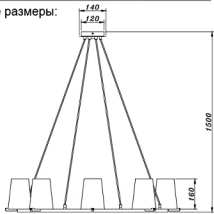

## Инструкция сборки:

- 1 Настенный анкер
- 2 Вкрутить
- 3 Самонарезающий винт
- 4 Клемма
- 5 Болт
- 6 Лампа
- 7 Плафон
- 8 Болт

Размер базы:

Габаритные размеры:

Артикул товара: MEDICI SP8