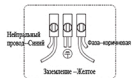

## Инструкция сборки:

- 1 Настенный анкер
- 2 Вкрутить
- 3 Самонарезающий винт
- 4 Клемма
- 5 Болт
- 6 Лампа
- 7 Плафон
- 8 Болт

Размер базы:

Габаритные размеры:

Артикул товара: MEDICI SP8