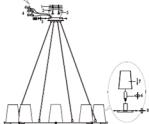

## Инструкция сборки:

- 1 Настенный анкер
- 2 Вкрутить
- 3 Самонарезающий винт
- 4 Клемма
- 5 Болт
- 6 Лампа
- 7 Плафон
- 8 Болт

Размер базы:

Габаритные размеры:

Артикул товара: MEDICI SP8